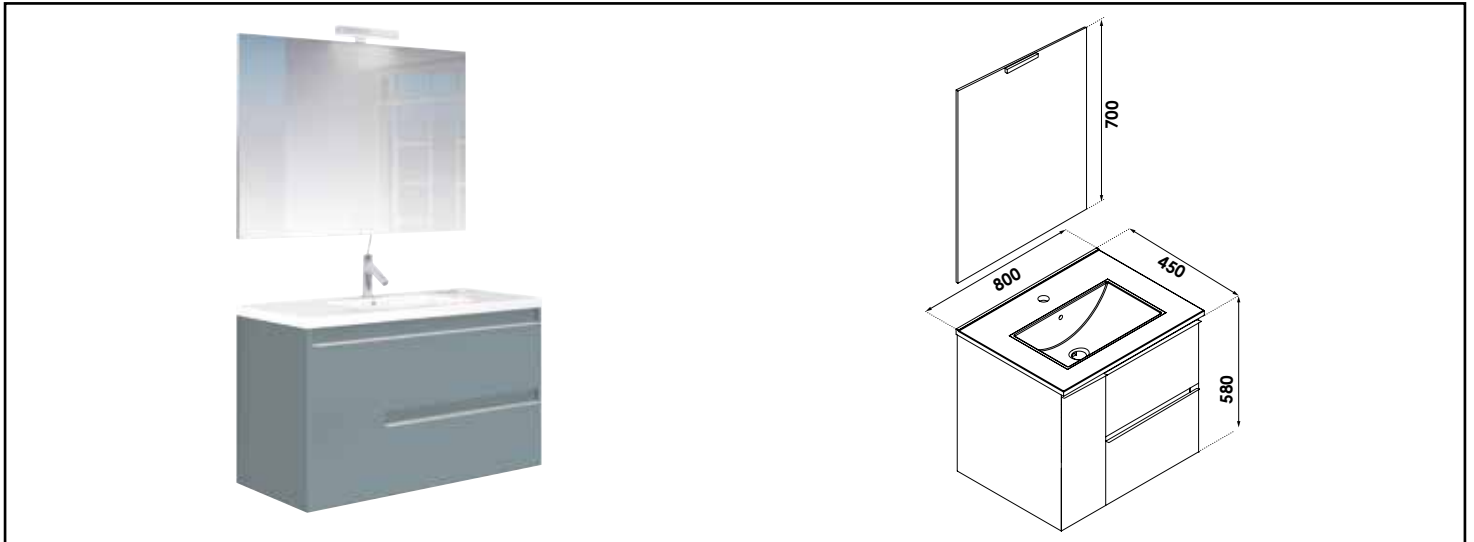

Référence : **401512023**

MEUBLE COMPLET BOSTON AVEC MIROIR SUSPENDUS - LARG. 80CM - COLORIS BLEU BLEUET

■ MEUBLE LIVRÉ PRÉ-MONTÉ AVEC MIROIR ET APPLIQUE LED

■ TIROIRS À OUVERTURE TOTALE

■ FERMETURE RALENTIE

<p>CARACTÉRISTIQUES</p>	<p>Dimensions : Largeur : 80cm x Profondeur : 45cm x Hauteur : 58cm Corps de meuble avec vide sanitaire Plan céramique blanc extra-plat, épaisseur : 18mm 2 tiroirs et 1 porte en panneau de particules à ouverture totale et fermeture amortie 1 miroir simple à suspendre avec spot LED classe 2 IP44, hauteur : 70cm 2 points de fixation murale Ecotaxe en sus</p>
<p>APPLICATIONS</p>	<p>Equiperment de salle de bain</p>
<p>PRÉCAUTION D'EMPLOI</p>	<p>Le montage et l'installation doivent être fait dans le respect des règles de l'art.</p>